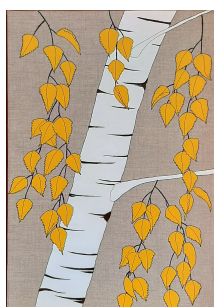

"Betulla #5", serie "Ogni capo tribù ha bisogno del suo albero totem"

Anno 2019, pezzo unico

20x20 cm, profondità 4cm, acrilico su tela di lino

€ 350

"Betulla #6", serie "Ogni capo tribù ha bisogno del suo albero totem"

Anno 2020, pezzo unico

95x95 cm, profondità 4cm, acrilico su tela di lino

€ 1.600

"Betulla #7", serie "Ogni capo tribù ha bisogno del suo albero totem"

Anno 2020, pezzo unico

29,5x42cm (43x55cm), pastello ad olio su carta

€300

"Betulla #8", serie "Ogni capo tribù ha bisogno del suo albero totem", Anno 2020, pezzo unico

29,5x42cm (43x55cm), pastello ad olio su carta

€300

"Betulla #9", serie "Ogni capo tribù ha bisogno del suo albero totem"

Anno 2021, pezzo unico

40x60 cm, profondità 2cm, acrilico su tela di lino

€ 850

"Betulla #10", serie "Ogni capo tribù ha bisogno del suo albero totem"

Anno 2021, pezzo unico

50x70 cm (57,5x 77,5cm), carboncino e pastello ad olio su carta gr.90